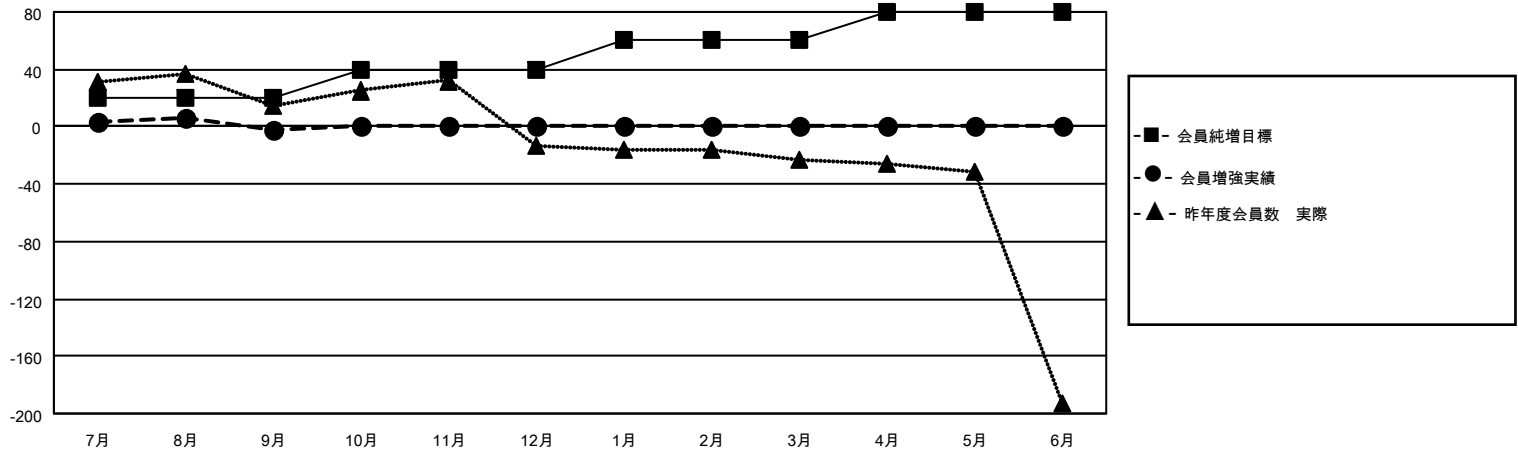

MONTHLY MEMBERSHIP PROGRESS REPORT

地域 JAPAN

District 334 B

Results as of: 9/30/2021

クラブ			
結果：2021-2022			
四半期	新クラブ目標	新クラブ	解散クラブ
7月/8月/9月	0	0	0
10月/11月/12月	1	0	0
1月/2月/3月	0	0	0
4月/5月/6月	0	0	0

名			
結果：2021-2022			
四半期	会員純増目標	会員増強実績	退会者(転籍を含む)実際
7月/8月/9月	20	52	51
10月/11月/12月	20	0	0
1月/2月/3月	20	0	0
4月/5月/6月	20	0	0

新クラブ目標及び実績累計

会員目標及び実績累計

解散クラブ: 0	25 CLUBS OF 77 一名以上の新会 員を登録	<u>男女別</u>	
退会者		男性	2,854 (73.73%)
物故会員 3	会員累計データを見るには、ここをクリック	女性	1,017 (26.27%)
クラブ解散 0		NON BINARY	0 (0.00%)
その他 48		PREFER NOT TO ANSWER	0 (0.00%)
合計 51		世帯主/家族会員合計	1,972
		国際会費半額の家族会員	1,110